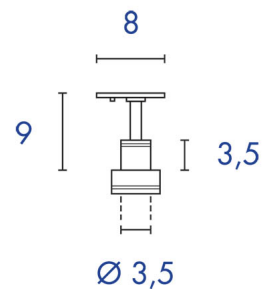

PURI spot, noir, GU10, max. 50W, adaptateur 1 allumage inclus

BIG WHITE - page 365

Référence : 143390

Coloris : noir

Matière :	aluminium/plastique
Douille :	GU10
Sources :	QPAR51. 50W max.
Source fournie avec le produit :	non
Longueur / largeur :	9.3 cm /
Hauteur / Profondeur :	8 cm /
Diamètre :	3.5 cm
Puissance max. :	50 W
Classe efficacité énergétique EEC :	E-A++
Application :	Systèmes rail 1 allumage 230V
Remarque :	Anneau déco inclus Orientable à 350° et inclinable à 85°

VARIANTES

143391 : PURI spot, blanc, GU10, max. 50W, adaptateur 1 allumage inclus

143392 : PURI spot, gris argent GU10, max. 50W, adaptateur 1 allumage inclus

En stock à ce jour
 Habituellement livré sous 4 à 6 jours ouvrés.